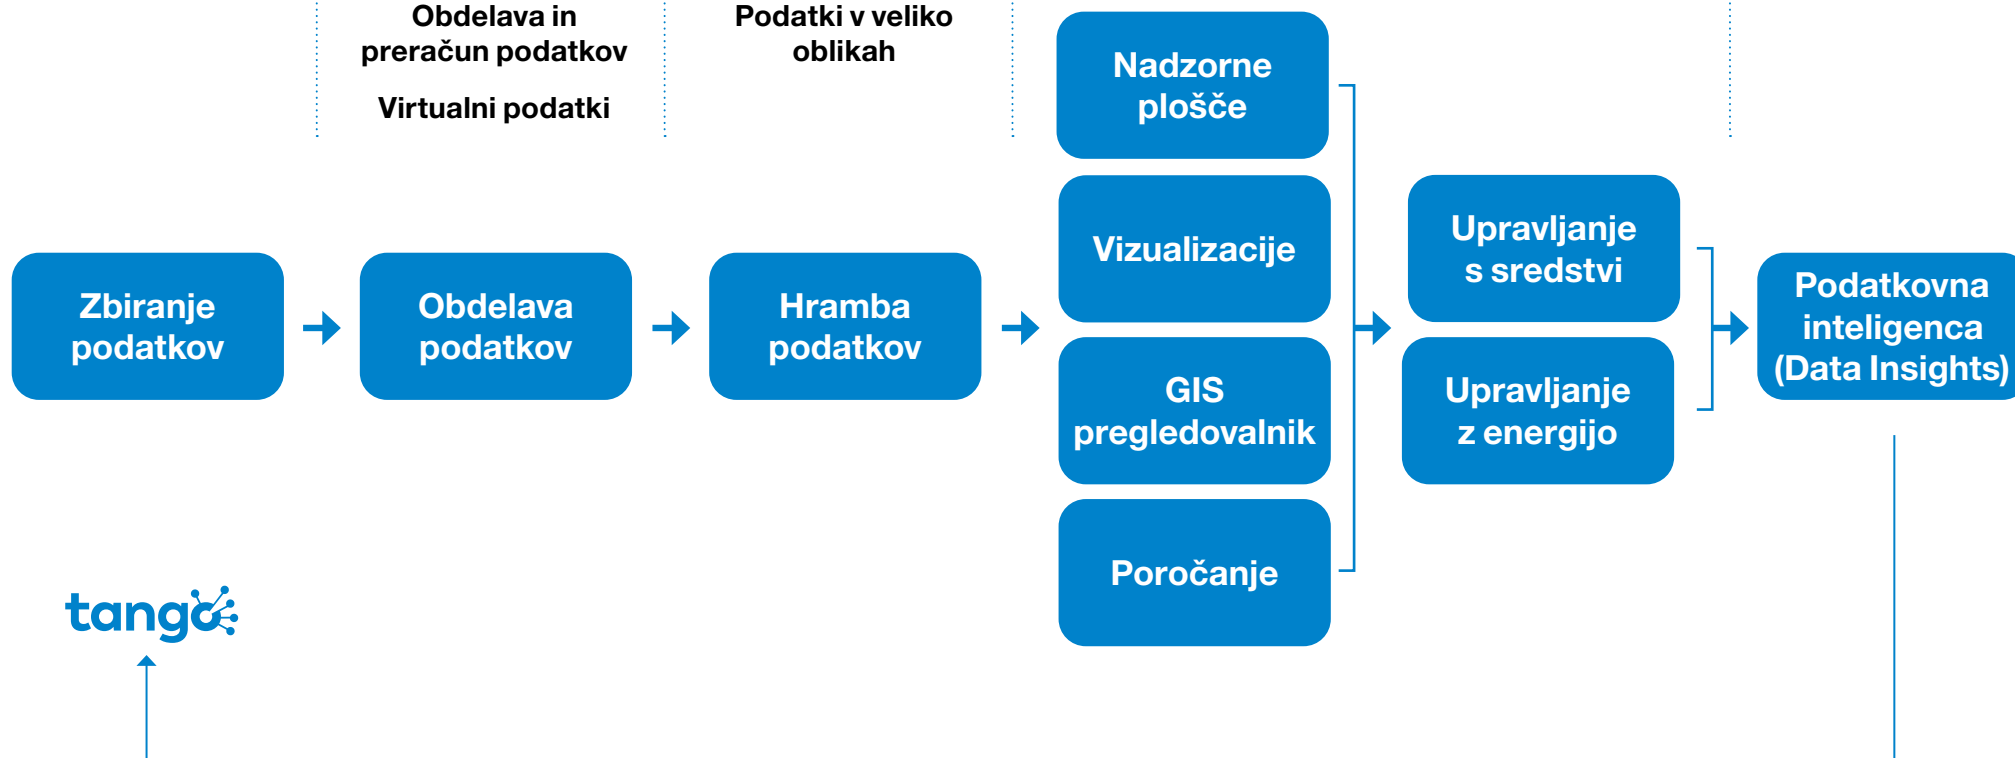

tango 

S sodobno informacijsko rešitvijo Tango poskrbimo za gospodarno načrtovanje, učinkovit nadzor in upravljanje sistemov v pametnih mestih.

Tango kot napredna operacijsko tehnološka (OT) / IoT platforma (Internet stvari) rešuje izzive sodobnega poslovanja, saj ves čas zaznava stanje in spremembe v fizičnem sistemu ter nam pomaga, da se na trenutne razmere odzivamo s hitrimi in pametnimi odločitvami.

KPI, Grafi, Vizualizacije

Upravljanje in nadzor

ZNANJE IN RAZUMEVANJE

Napovedovanje in optimizacija

Podlaga za hitrejše in boljše odločanje

Avtomatizirana optimizacija sistema blizu realnega časa

ZBIRANJE IN OBDELAVA PODATKOV

Zajem podatkov direktno iz IoT naprav.

Zajem iz različnih podatkovnih virov, baz podatkov, spletnih servisov.

Integracija platform drugih ponudnikov (CRM, ERP).

Zanesljivo, avtomatsko preverjanje in nadomeščanje podatkov pred zapisom v podatkovno jezero.